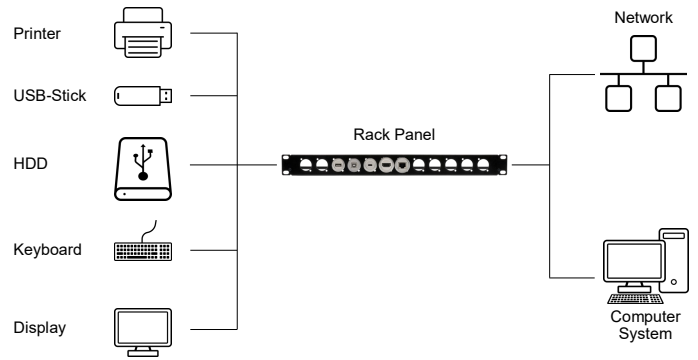

Bild / Picture

Anwendung / Application

Einbau-Adapter rund Metall

Round panel-mount adapter metal

Beschreibung

Description

Die Einbau-Adapter können in ein Panel oder Gehäuse mit einer Bohrung von 22.3 mm, resp. 25.3 (HDMI + RJ45) eingebaut werden. Dank integriertem Gewinde werden Sie direkt an der Blende fixiert und sind ideal geeignet um beispielsweise die Anschlüsse von digitalem Equipment einfach zugänglich und übersichtlich an einer Frontblende anzubringen.

The mounting adapters can be installed in a panel or enclosure with a 22.3mm hole, respectively 25.3mm (HDMU + RJ45). The integrated thread allows them to be fixed directly to the panel, making them ideal for mounting digital equipment connections on a front panel for easy access and clarity.

Artikelübersicht auf Seite 2

For article list see page 2

Merkmale

Features

- Einsatz z.B. als Serviceschnittstelle für Techniker oder Kommunikationsschnittstelle in Konferenztischen oder an Arbeitsplätzen
- Zum Einbau in Aussparungen von 22.3-24 mm
HDMI & RJ45 in Aussparungen von 25.3-27 mm
- Integriertes Gewinde mit Dichtring und Feststellmutter

- Use e.g. as service interface for technicians or communication interface in conference tables or at workstations
- For installation in cut-outs of 22.3-24mm
HDMI & RJ45 in cut-outs of 25.3-27mm
- Integrated thread with sealing ring and lock nut