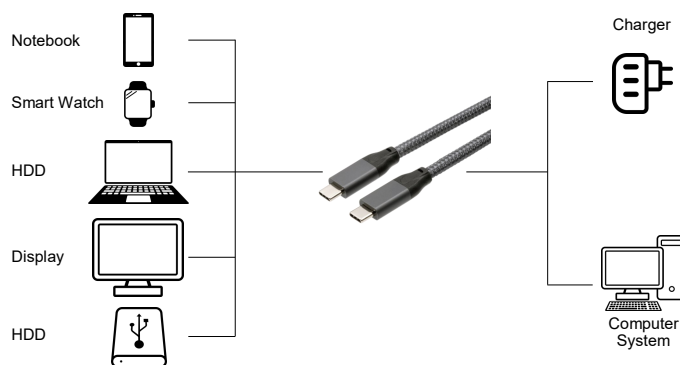

Bild / Picture

USB 3.2 Gen 2x2 Kabel, USB-C - USB-C,
20 Gbit/s, 5A, 100W

Anwendung / Application

USB 3.2 Gen 2x2 cable, USB-C - USB-C,
20 Gbit/s, 5A, 100W

Beschreibung

Das hochwertige USB-C Kabel nach USB 3.2 Gen 2x2 Standard verbindet Ihre Geräte zuverlässig und schnell und unterstützt das Laden angeschlossener Geräte mit bis zu 100 W.

Features

<ul style="list-style-type: none"> • USB 3.2 Gen 2x2 Anschlusskabel 	<ul style="list-style-type: none"> • USB 3.2 Gen 2x2 connection cable
<ul style="list-style-type: none"> • Anschlüsse: USB-C Stecker auf beiden Seiten 	<ul style="list-style-type: none"> • Connections: USB-C plugs on both ends
<ul style="list-style-type: none"> • E-Marker Chip zur Optimierung von Datenübertragungsrate und Stromstärke zwischen Host und Gerät 	<ul style="list-style-type: none"> • E-marker chip optimises data transfer rate and power between host and device
<ul style="list-style-type: none"> • Datenübertragungsrate: bis zu 20 Gbit/s 	<ul style="list-style-type: none"> • Data transfer rate: up to 20 Gbits/s
<ul style="list-style-type: none"> • Unterstützt Monitore über USB-C mit bis zu 4K@60Hz 	<ul style="list-style-type: none"> • Supports monitors via USB-C with up to 4K@60Hz
<ul style="list-style-type: none"> • Unterstützt USB-C Power Delivery (PD) 	<ul style="list-style-type: none"> • Supports USB-C Power Delivery (PD)
<ul style="list-style-type: none"> • Ladestrom: 5 A / 20 V, 100 W max. 	<ul style="list-style-type: none"> • Charging current: 5A / 20V, 100W max.
<ul style="list-style-type: none"> • Kabeldurchmesser: 5.4 mm 	<ul style="list-style-type: none"> • Cable diameter: 5.4 mm
<ul style="list-style-type: none"> • Schirmung: Geflecht- und Folienschirmung 	<ul style="list-style-type: none"> • Shielding: braided and foil shielding
<ul style="list-style-type: none"> • Kabel mit grauem Gewebemantel 	<ul style="list-style-type: none"> • Cable with grey fabric mesh